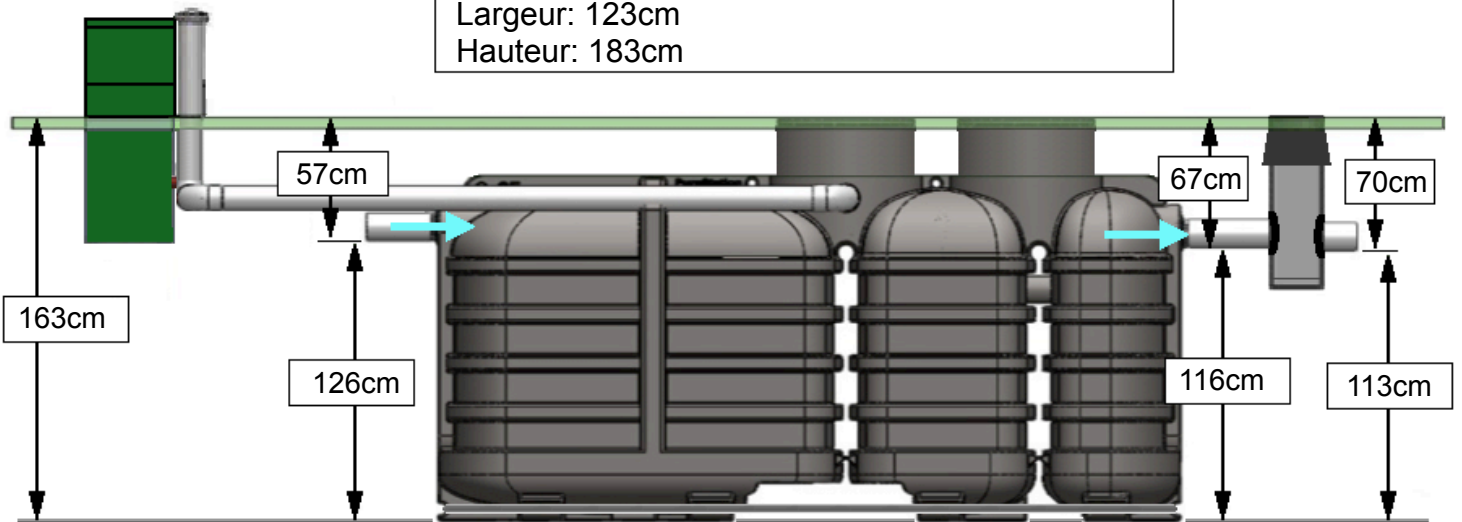

PureStation PS6 sans rehausses:

Longueur: 342cm

Largeur: 123cm

Hauteur: 163cm

PureStation PS6 + 1 ensemble de rehausses:

Longueur: 342cm

Largeur: 123cm

Hauteur: 183cm

Détail option relevage intégré

Niveau max en sortie de regard:
niveau d'entrée de la station +40cm
si une seule paire de rehausses (voire
+60cm si deux paires de rehausses)

BlomEpur - Import / Export - Fournisseur Local Gamme PureStation®