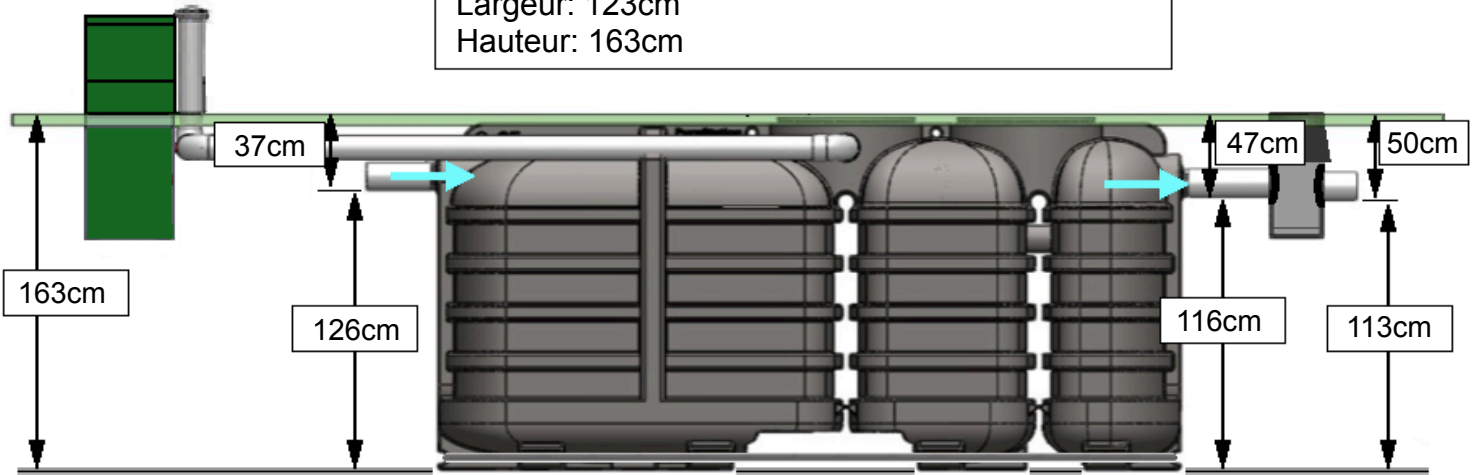

PureStation PS6 sans rehausses:

Longueur: 342cm

Largeur: 123cm

Hauteur: 163cm

PureStation PS6 + 1 ensemble de rehausses:

Longueur: 342cm

Largeur: 123cm

Hauteur: 183cm

Détail option relevage intégré

Niveau max en sortie de regard:
niveau d'entrée de la station +40cm
si une seule paire de rehausses (voire
+60cm si deux paires de rehausses)

BlomEpur - Import / Export - Fournisseur Local Gamme PureStation®